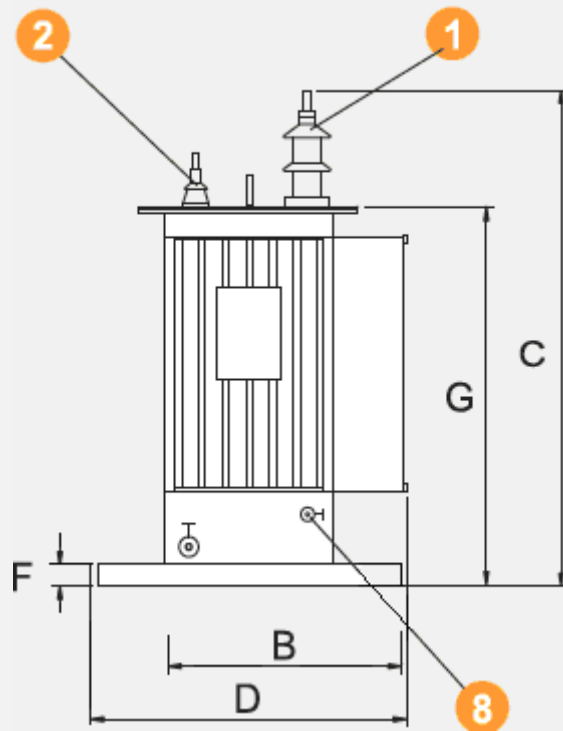

DIMATER S.A.

TRANSFORMADOR DITRA 160 kVA MONOPOSTE

POTENCIA NOMINAL	kva	160
A (Largo)	mm	1230
B (Ancho)	mm	620
C (Alto)	mm	1140
D (Trocha)	mm	480
E (Ancho de pata)	mm	160
F (Alto de pata)	mm	58
G (altura de tapa)	mm	815
H (Distancia entre aisladores de AT)	mm	300
J (Distancia entre aisladores de BT)	mm	130
Aceite	Lts.	202
Peso total	kg	740