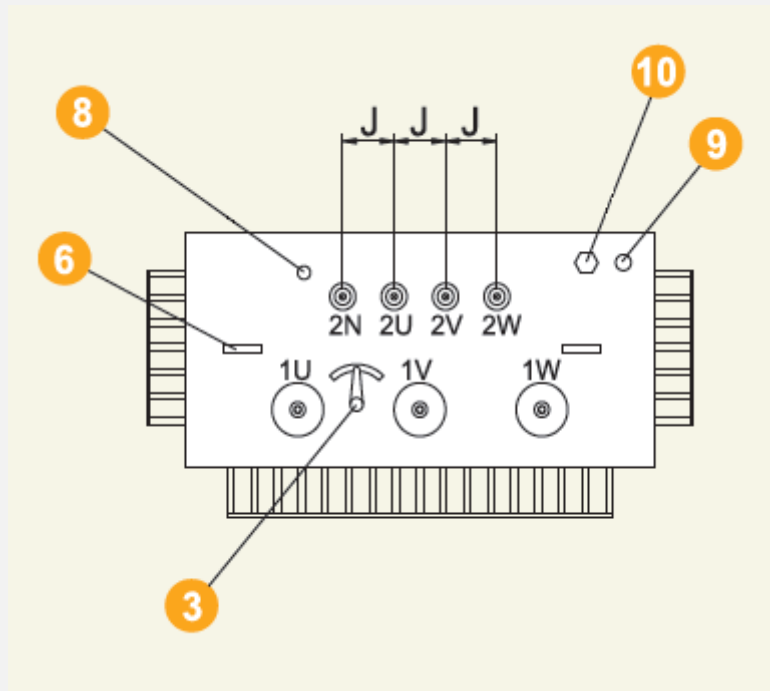

DIMATER S.A.

TRANSFORMADOR DITRA 160 kVA MONOPOSTE

POTENCIA NOMINAL	kva	160
A (Largo)	mm	1230
B (Ancho)	mm	620
C (Alto)	mm	1140
D (Trocha)	mm	480
E (Ancho de pata)	mm	160
F (Alto de pata)	mm	58
G (altura de tapa)	mm	815
H (Distancia entre aisladores de AT)	mm	300
J (Distancia entre aisladores de BT)	mm	130
Aceite	Lts.	202
Peso total	kg	740