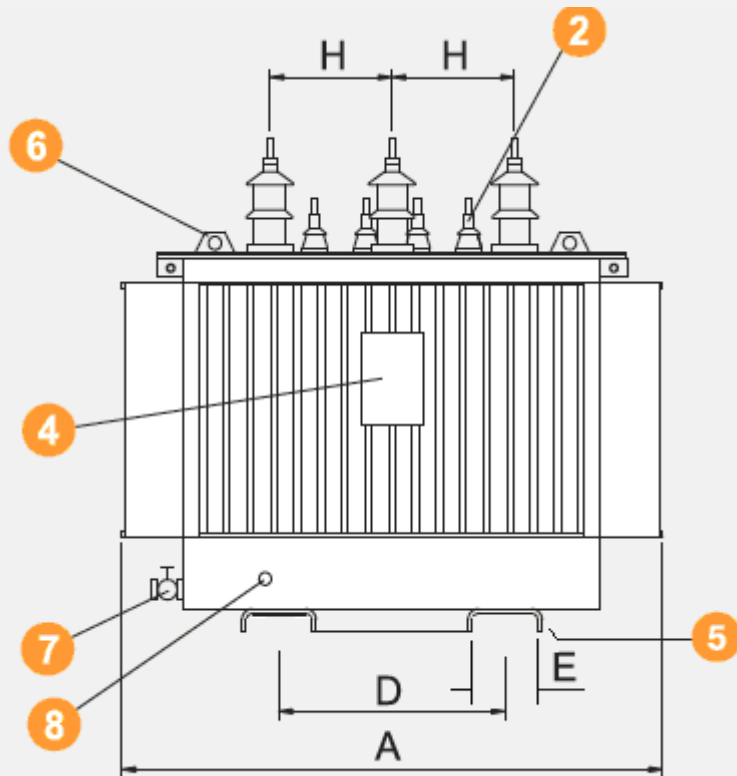

DIMATER S.A.

TRANSFORMADOR DITRA 160 kVA MONOPOSTE

POTENCIA NOMINAL	kva	160
A (Largo)	mm	1230
B (Ancho)	mm	620
C (Alto)	mm	1140
D (Trocha)	mm	480
E (Ancho de pata)	mm	160
F (Alto de pata)	mm	58
G (altura de tapa)	mm	815
H (Distancia entre aisladores de AT)	mm	300
J (Distancia entre aisladores de BT)	mm	130
Aceite	Lts.	202
Peso total	kg	740